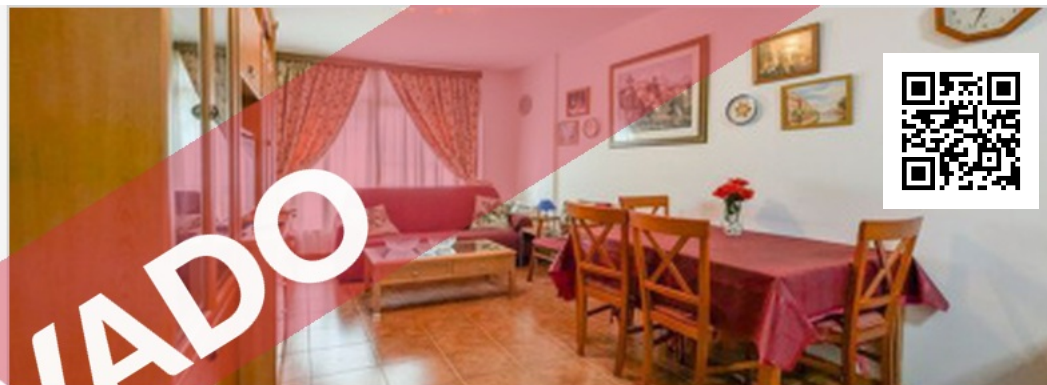

165.000 €

RESERVADO

Ref. 2641 - Piso en venta en ROSALIA CASTRO, Sada

62 m² construidos

57 m² útiles

2 dormitorios

1 baño

Armarios empotrados